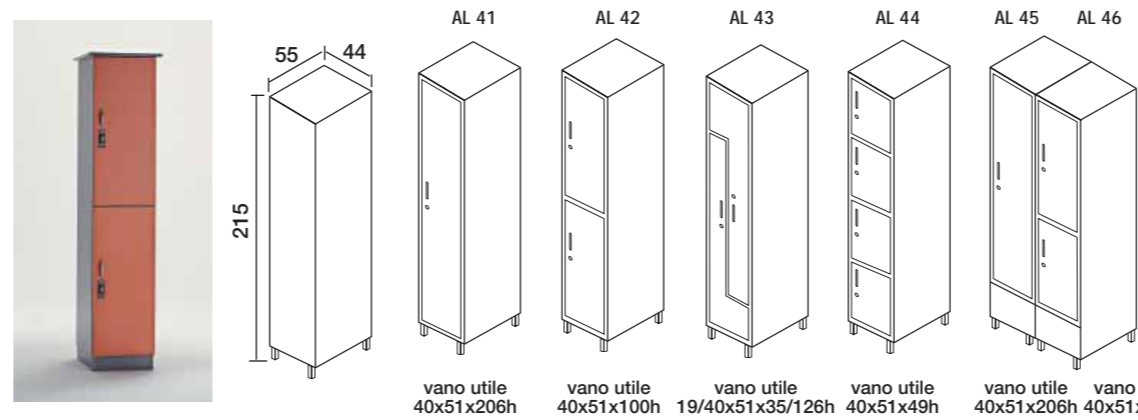

EXECUTIVE

EVOLUTION