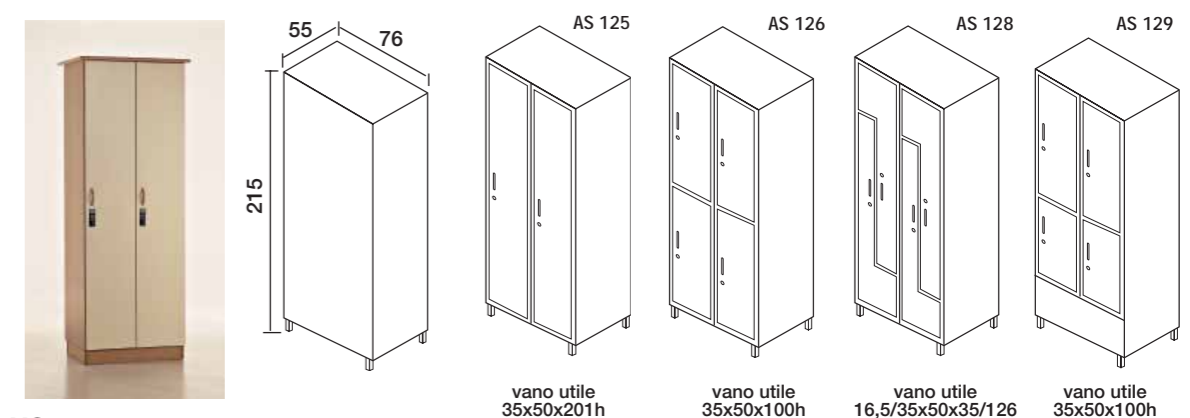

- costruzione in nobilitato antigraffio frassinato, grigio o rovere, spessore mm 18;
- cerniere ad altezza totale, con apertura a 180°;
- possibilità di scelta tra chiusura a chiave e predisposizione per lucchetto;
- vani di due dimensioni (cm 13x31/26xh13,5, cm 22x31/26xh24);
- da appoggiare a terra o da fissare a parete.

altezza	cm	123	123	123	61
profondità	cm	35	35	35	30
larghezza	cm	61	90,5	61	76
		16+5	32+5	10	20

L'azienda si riserva di apportare modifiche unilaterali dei prodotti senza preavviso.

Bcube®
the smart fitness partner

ARMADI: FORME, MISURE E COLORI

ARCADIA

EXECUTIVE

EVOLUTION

GIUGIARO

ARMADI: FORME, MISURE E COLORI

BASIC PLUS

TAVOLA COLORI ANTE