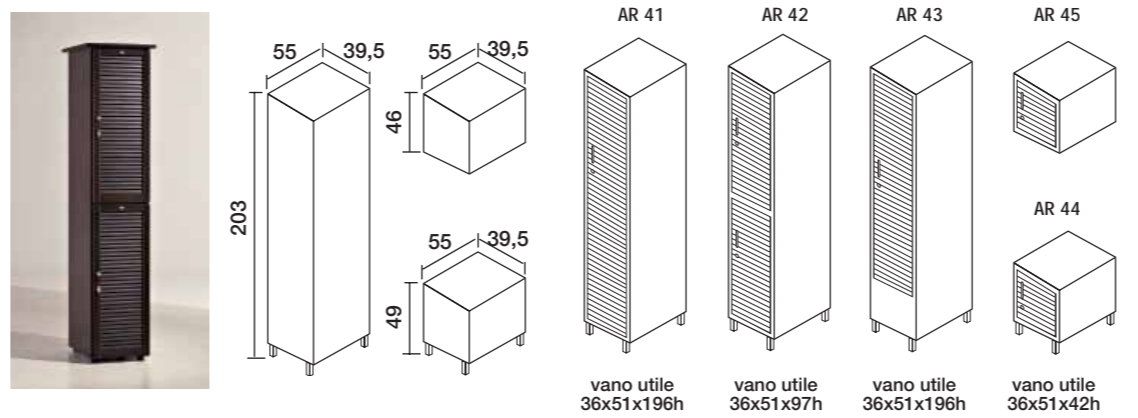

I.P.

ITA

INTERIOR DESIGN

SISTEMI D'ARREDO

ServiceTechnik Jens Nicklisch
64407 Fränkisch - Crumbach
Tel.: 06164 - 54280 oder 0172 - 6388071
E-Mail: info@bcube.net www.bcube.net

ARMADIETTI O SISTEMI D'ARREDO?

ARMADI: FORME, MISURE E COLORI

ARCADIA

EXECUTIVE

EVOLUTION

GIUGIARO

ARMADI: FORME, MISURE E COLORI

BASIC PLUS

TAVOLA COLORI ANTE