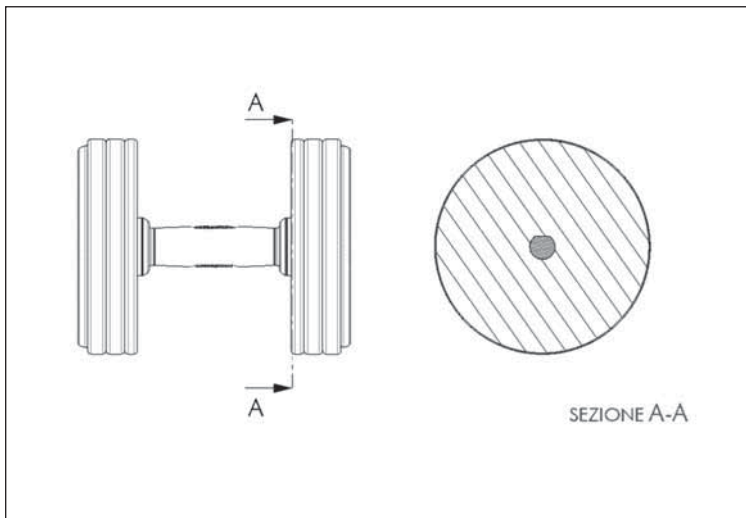

Upholstery colours